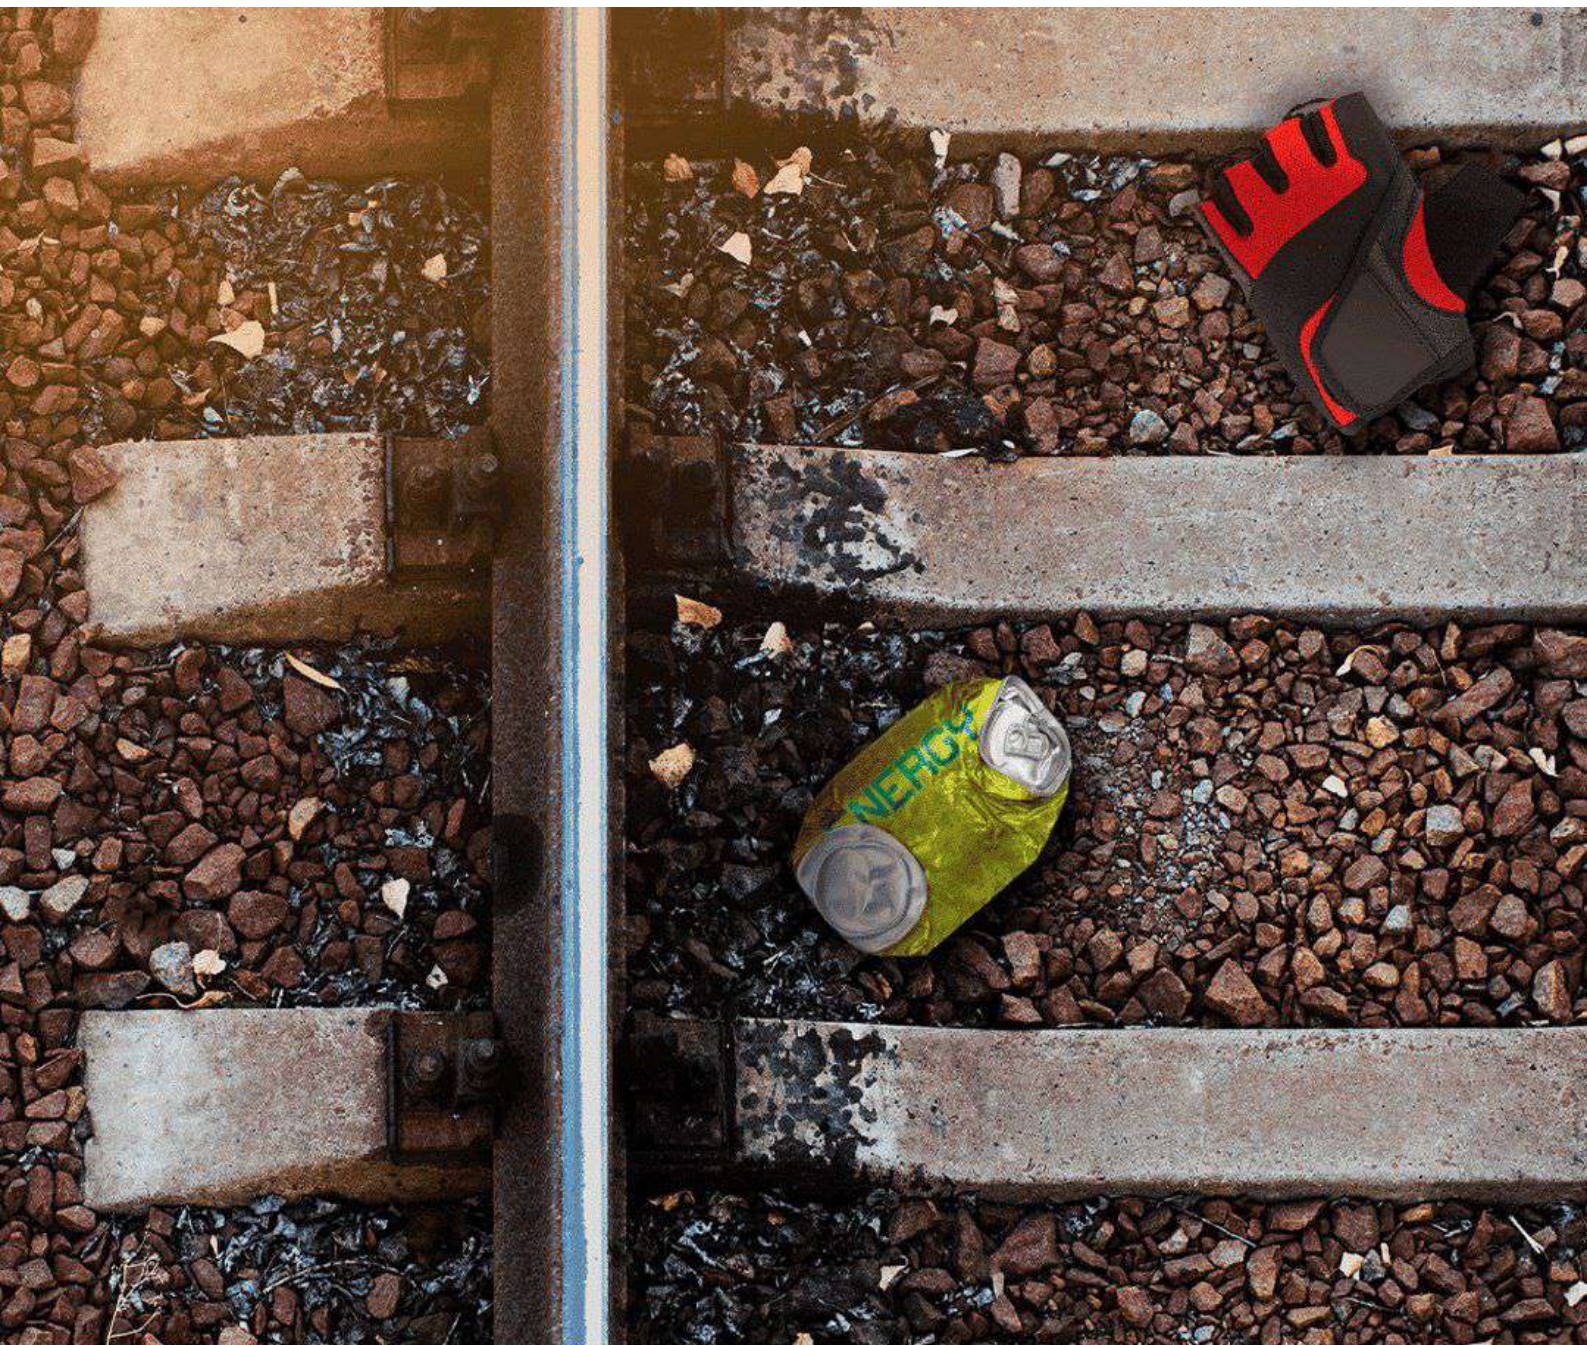

**Получай адреналин в зале,
а не на железнодорожных путях**