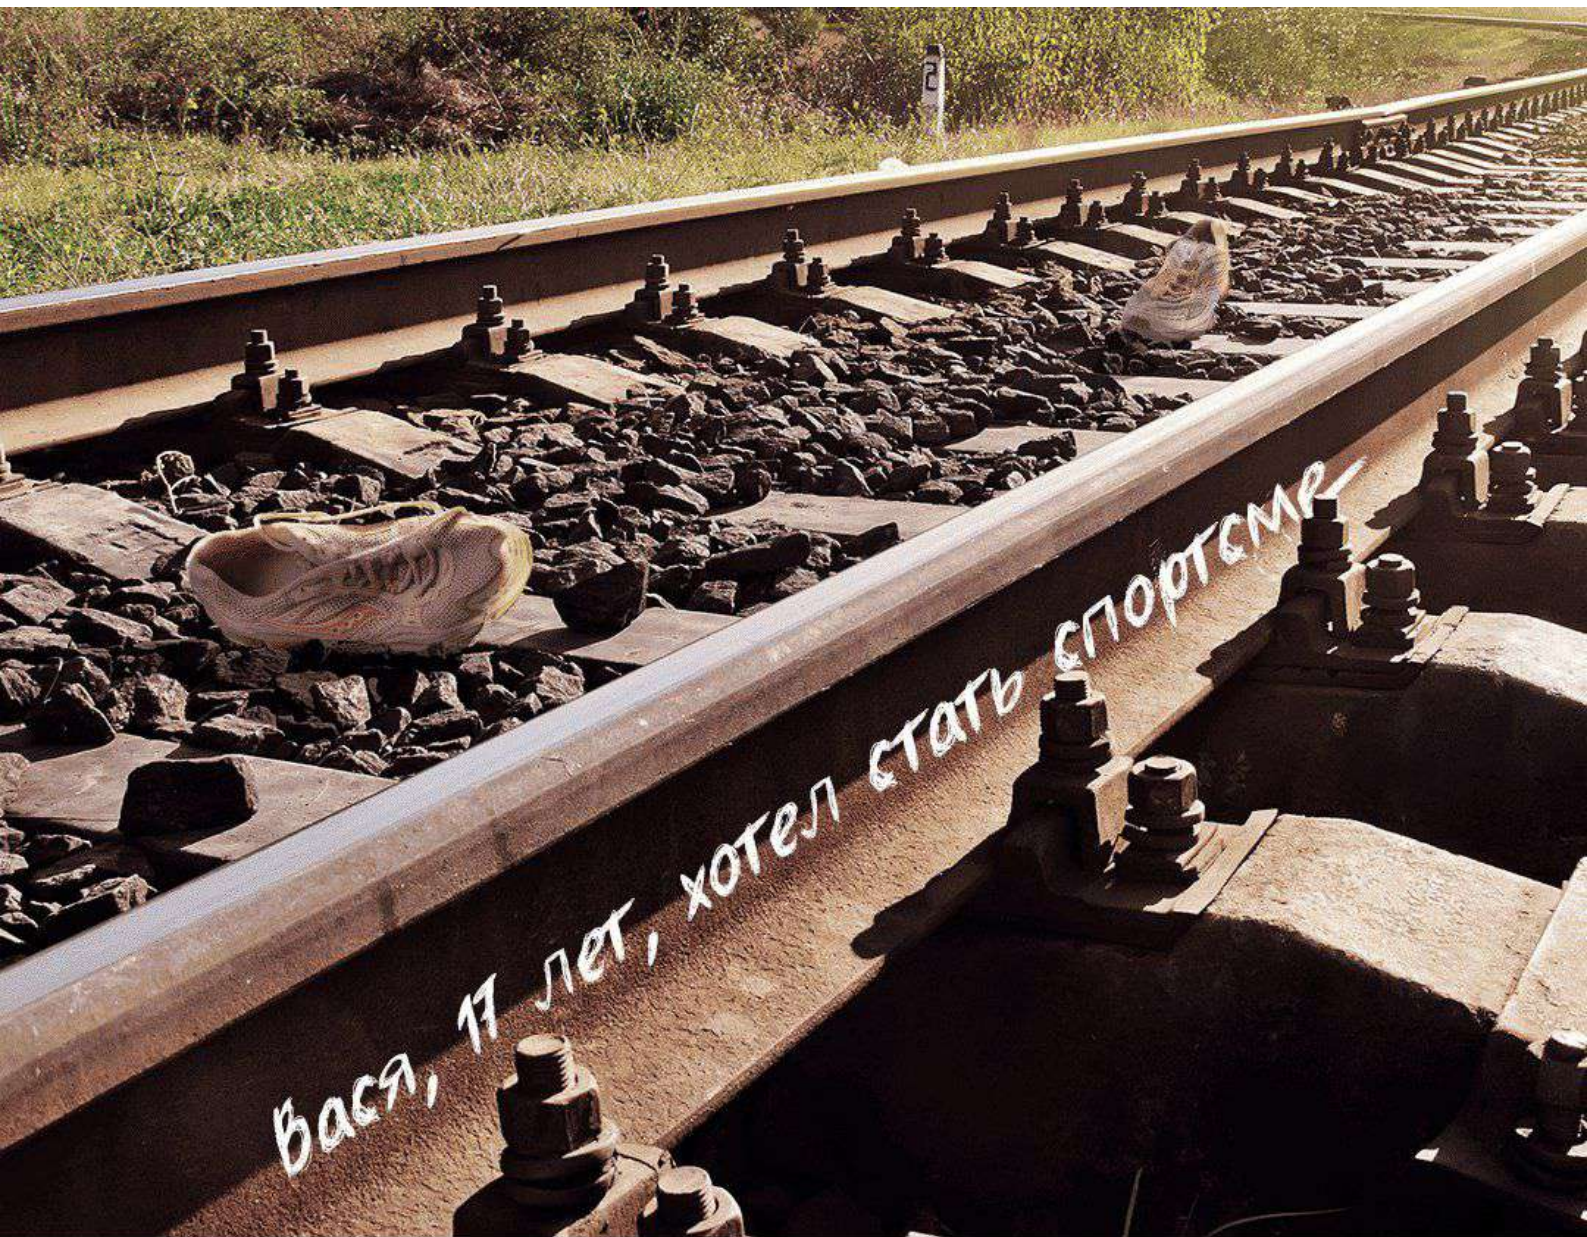

**ЖЕЛЕЗНАЯ ДОРОГА НЕ МЕСТО
ДЛЯ ПАРКУРА**